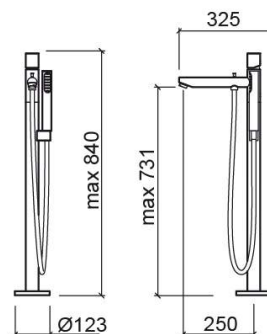

Misturadora de banheira Single ao chão - Cromado

Ref. 554880111

Código EAN. 5604815612424

Informação Técnica

Comprimento: 325 mm

Largura: 123 mm

Altura: 840 mm

Peso: 13.56 kg

Coleção: Single

Tipo de produto: Torneiras

Estilo: Contemporâneo

Material: Latão

Tipologia de Instalação: Ao chão

Características

- Kit de fixação incluído
- Ligações flexíveis para água Q/F e suporte para chuveiro de mão incluídos
- Misturadora monocomando
- Chuveiro de mão e flexível não incluídos