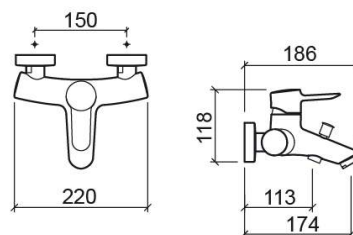

Misturadora de banheira Torus - Cromado

Ref. 537080111

Código EAN. 5604815607918

Informação Técnica

Comprimento: 186 mm

Largura: 220 mm

Altura: 118 mm

Peso: 2.50 kg

Coleção: Torus

Tipo de produto: Torneiras

Estilo: Contemporâneo

Material: Latão

Tipologia de Instalação: Mural

Características

- Caudal de água a 3 Bar - 22L/min
- Chuveiro de mão - 1 função
- Misturadora monocomando
- Chuveiro Omega, flexível de 1.70m e suporte para chuveiro de mão incluídos