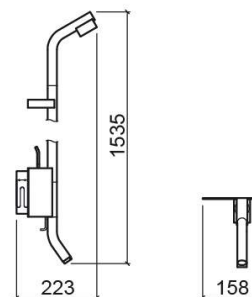

Misturadora de banheira WCA - Cromado

Descontinuado

Ref. 511280111

Código EAN. 5604815601848

Descrição

Produto descontinuado - disponível até rutura permanente de stock.

Informação Técnica

Comprimento: 192 mm

Largura: 158 mm

Altura: 1535 mm

Peso: 2022-07-20 00:00:00 kg

Coleção: WCA

Tipo de produto: Torneiras

Estilo: Contemporâneo

Material: Latão

Tipologia de Instalação: Mural

Instruções de Montagem

[Caixa de Fixação para Misturadoras Encastráveis Tub, Ícone e WCA \(PDF\)](#) ,

Desenhos Técnicos

[5112801 DT \(PDF\)](#) ,