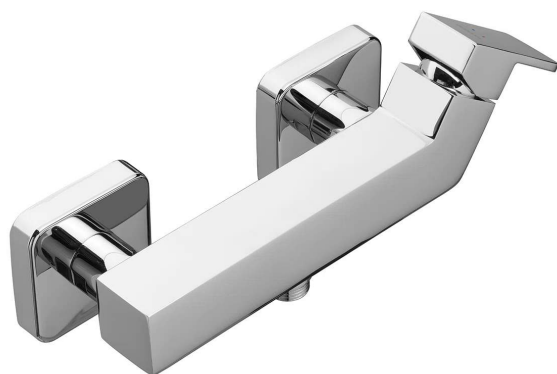

## Misturadora de base Step - Cromado

Descontinuado

Ref. 549070111

Código EAN. 5604815609448

## Informação Técnica

Comprimento: 78 mm

Largura: 266 mm

Altura: 97 mm

Peso: 1.64 kg

Coleção: Step

Tipo de produto: Torneiras

Estilo: Tradicional

Material: Latão

Tipologia de Instalação: Encastrar

## Características

- Aro de instalação incluído
- Kit de fixação incluído
- Ligações flexíveis para água Q/F incluídas
- Misturadora monocomando
- Possibilidade de instalação com caixa
- Suporte para chuveiro de mão com saída de água incluído