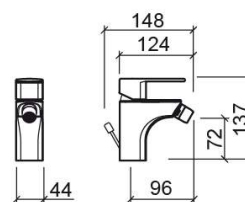

Misturadora de bidé Advance com EcoSpot e válvula - Cromado

Ref. 527040011

Código EAN. 5604815614404

Informação Técnica

Comprimento: 148 mm

Largura: 44 mm

Altura: 137 mm

Peso: 1.64 kg

Coleção: Advance

Tipo de produto: Torneiras

Estilo: Contemporâneo

Material: Latão; Zamak

Tipologia de Instalação: Bidé

Características

- Com sistema EcoSpot
- Kit de fixação incluído
- Ligações flexíveis para água Q/F incluídas
- Misturadora monocomando
- Válvula de descarga automática incluída
- Caudal de água a 3 Bar - entre 4L/min a 6L/min