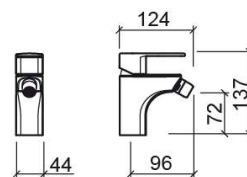

Misturadora de bidé Advance com EcoSpot - Cromado

Ref. 527040111

Código EAN. 5604815614398

Informação Técnica

Comprimento: 124 mm

Largura: 44 mm

Altura: 137 mm

Peso: 1.30 kg

Coleção: Advance

Tipo de produto: Torneiras

Estilo: Contemporâneo

Material: Latão; Zamak

Tipologia de Instalação: Bidé

Características

- Com sistema EcoSpot
- Kit de fixação incluído
- Ligações flexíveis para água Q/F incluídas
- Misturadora monocomando
- Válvula não incluída
- Caudal de água a 3 Bar - entre 4L/min a 6L/min