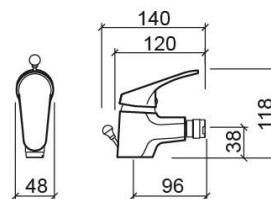

## Informação Técnica

Comprimento: 140 mm

Largura: 48 mm

Altura: 118 mm

Peso: 1.16 kg

Coleção: Cetus Basic

Tipo de produto: Torneiras

Estilo: Contemporâneo