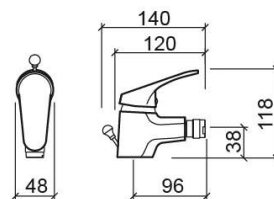

Misturadora de bidé Cetus Basic com válvula - Cromado

Ref. 557040011

Código EAN. 5604815611175

Informação Técnica

Comprimento: 140 mm

Largura: 48 mm

Altura: 118 mm

Peso: 1.16 kg