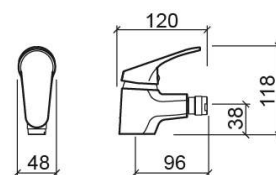

Misturadora de bidé Cetus Basic - Cromado

Ref. 557040111

Código EAN. 5604815611182

Informação Técnica

Comprimento: 120 mm

Largura: 48 mm

Altura: 118 mm

Peso: 1.00 kg

Coleção: Cetus Basic

Tipo de produto: Torneiras

Estilo: Contemporâneo

Material: Latão; Zamak

Tipologia de Instalação: Bidé

Características

- Kit de fixação incluído
- Ligações flexíveis para água Q/F incluídas
- Misturadora monocomando
- Válvula não incluída
- Caudal de água a 3 Bar - 11L/min