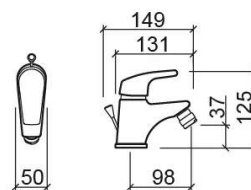

Misturadora de bidé Easy com válvula - Cromado

Ref. 536040011

Código EAN. 5604815607451

Informação Técnica

Comprimento: 149 mm

Largura: 50 mm

Altura: 125 mm

Peso: 1.44 kg

Coleção: Easy

Tipo de produto: Torneiras

Estilo: Contemporâneo

Material: Latão; Zamak

Tipologia de Instalação: Bidé

Características

- Kit de fixação incluído
- Ligações flexíveis para água Q/F incluídas
- Misturadora monocomando
- Válvula de descarga automática incluída
- Caudal de água a 3 Bar - 12.5L/min