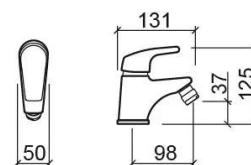

Misturadora de bidé Easy - Cromado

Ref. 536040111

Código EAN. 5604815609493

Informação Técnica

Comprimento: 131 mm

Largura: 50 mm

Altura: 125 mm

Peso: 1.24 kg

Coleção: Easy

Tipo de produto: Torneiras

Estilo: Contemporâneo

Material: Latão; Zamak

Tipologia de Instalação: Bidé

Características

- Kit de fixação incluído
- Ligações flexíveis para água Q/F incluídas
- Misturadora monocomando
- Válvula não incluída
- Caudal de água a 3 Bar - 12.5L/min