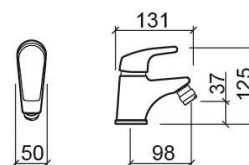

## Informação Técnica

Comprimento: 131 mm

Largura: 50 mm

Altura: 125 mm

Peso: 1.24 kg

Coleção: Easy

Tipo de produto: Torneiras

Estilo: Contemporâneo