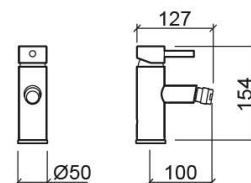

Misturadora de bidé Ícone - Cromado

Ref. 550040111

Código EAN. 5604815609516

Informação Técnica

Comprimento: 127 mm

Largura: 50 mm

Altura: 154 mm

Peso: 2.23 kg

Coleção: Ícone

Tipo de produto: Torneiras

Estilo: Contemporâneo

Material: Latão

Tipologia de Instalação: Bidé

Características

- Caudal de água a 3 Bar - 15L/min
- Kit de fixação incluído
- Ligações flexíveis para água Q/F incluídas
- Misturadora monocomando
- Válvula não incluída