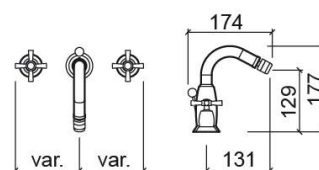

Misturadora de bidé Rimini com 3 furos e válvula - Cromado

Ref. 518146011

Código EAN. 5604815604139

Informação Técnica

Comprimento: 174 mm

Altura: 177 mm

Peso: 2.81 kg

Coleção: [Rimini](#)

Tipo de produto: Torneiras

Estilo: Tradicional

Material: Latão

Tipologia de Instalação: Bidé

Características

- Equipada com castelos de discos tradicionais de 2 voltas
- Kit de fixação incluído
- Ligações flexíveis para água Q/F incluídas
- Misturadora bicomando de 3 furos
- Válvula de descarga automática incluída