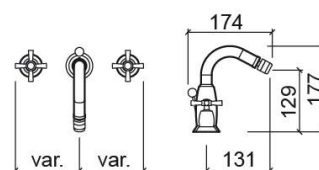

Misturadora de bidé Rimini com castelos cerâmicos e válvula - Cromado

Ref. 518041011

Código EAN. 5604815603187

Informação Técnica

Comprimento: 174 mm

Largura: 174 mm

Altura: 183 mm

Peso: 2.20 kg

Coleção: Rimini

Tipo de produto: Torneiras

Estilo: Tradicional

Material: Latão

Tipologia de Instalação: Bidé

Características

- Equipada com castelos de discos cerâmicos de 1/4 de volta
- Kit de fixação incluído
- Ligações flexíveis para água Q/F incluídas
- Misturadora bicomando
- Válvula de descarga automática incluída