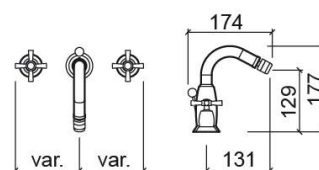

Misturadora de bidé Rimini com válvula - Cromado

Ref. 518046011

Código EAN. 5604815603309

Informação Técnica

Comprimento: 174 mm

Largura: 174 mm

Altura: 183 mm

Peso: 2.21 kg

Coleção: Rimini

Tipo de produto: Torneiras

Estilo: Tradicional

Material: Latão

Tipologia de Instalação: Bidé

Características

- Equipada com castelos de discos tradicionais de 2 voltas
- Kit de fixação incluído
- Ligações flexíveis para água Q/F incluídas
- Misturadora bicomando
- Válvula de descarga automática incluída