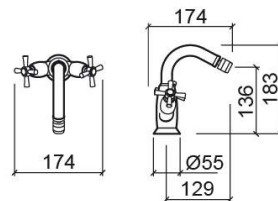

Misturadora de bidé Rimini - Cromado

Ref. 518046111

Código EAN. 5604815603385

Informação Técnica

Comprimento: 174 mm

Largura: 174 mm

Altura: 183 mm

Peso: 1.78 kg

Coleção: [Rimini](#)

Tipo de produto: Torneiras

Estilo: Tradicional

Material: Latão

Tipologia de Instalação: Bidé

Características

- Equipada com castelos de discos tradicionais de 2 voltas
- Kit de fixação incluído
- Ligações flexíveis para água Q/F incluídas
- Misturadora bicomando
- Válvula não incluída