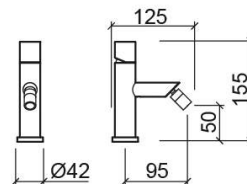

Misturadora de bidé Single - Cromado

Ref. 554040111

Código EAN. 5604815610321

Descrição

Consultar disponibilidade.

Informação Técnica

Comprimento: 125 mm

Largura: 42 mm

Altura: 155 mm

Peso: 1.70 kg

Coleção: Single

Tipo de produto: Torneiras

Estilo: Contemporâneo

Material: Latão

Tipologia de Instalação: Bidé

Características

- Caudal de água a 3 Bar - 15L/min
- Kit de fixação incluído
- Ligações flexíveis para água Q/F incluídas
- Misturadora monocomando
- Válvula não incluída