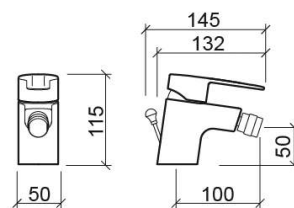

Misturadora de bidé Start com válvula - Cromado

Ref. 558040011

Código EAN. 5604815611434

Informação Técnica

Comprimento: 145 mm

Largura: 50 mm

Altura: 115 mm

Peso: 1.32 kg

Coleção: Start

Tipo de produto: Torneiras

Estilo: Contemporâneo

Material: Latão; Zamak

Tipologia de Instalação: Bidé

Características

- Caudal de água a 3 Bar - 15L/min
- Kit de fixação incluído
- Ligações flexíveis para água Q/F incluídas
- Misturadora monocomando
- Válvula de descarga automática incluída