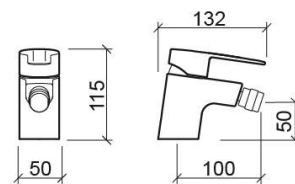

Misturadora de bidé Start - Cromado

Ref. 558040111

Código EAN. 5604815611458

Informação Técnica

Comprimento: 132 mm

Largura: 50 mm

Altura: 115 mm

Peso: 1.14 kg

Coleção: Start

Tipo de produto: Torneiras

Estilo: Contemporâneo

Material: Latão; Zamak

Tipologia de Instalação: Bidé

Características

- Caudal de água a 3 Bar - 15L/min
- Kit de fixação incluído
- Ligações flexíveis para água Q/F incluídas
- Misturadora monocomando
- Válvula não incluída