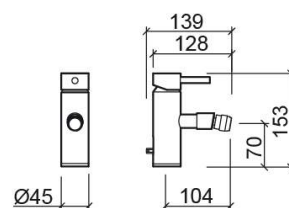

Misturadora de bidé Tube Eco com válvula - Cromado

Ref. 551040011

Código EAN. 5604815609462

Informação Técnica

Comprimento: 139 mm

Largura: 45 mm

Altura: 153 mm

Peso: 2.38 kg

Coleção: Tube Eco

Tipo de produto: Torneiras

Estilo: Contemporâneo

Material: Latão

Tipologia de Instalação: Bidé

Características

- Caudal de água a 3 Bar - 5L/min
- Com aerador Eco
- Kit de fixação incluído
- Ligações flexíveis para água Q/F incluídas
- Misturadora monocomando
- Válvula de descarga automática incluída