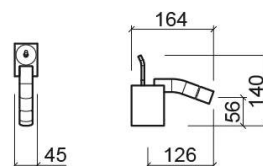

Misturadora de bidé WCA com válvula - Cromado

Ref. 511040011

Código EAN. 5604815601824

Informação Técnica

Comprimento: 164 mm

Largura: 45 mm

Altura: 140 mm

Peso: 2.40 kg