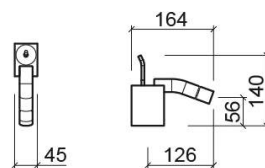

Misturadora de bidé WCA com válvula - Cromado

Ref. 511040011

Código EAN. 5604815601824

Informação Técnica

Comprimento: 164 mm

Largura: 45 mm

Altura: 140 mm

Peso: 2.40 kg