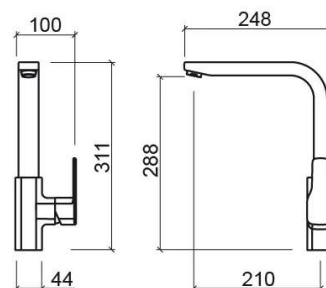

Misturadora de cozinha Advance com EcoSpot e Cold Open - Cromado

Ref. 527303111

Código EAN. 5604815614503

Descrição

Equipada com cartucho que permite abertura do manípulo em duas posições: meia abertura e abertura completa.

Informação Técnica

Comprimento: 248 mm

Largura: 100 mm

Altura: 311 mm

Peso: 2.10 kg

Coleção: Advance

Tipo de produto: Torneiras de cozinha

Material: Latão

Características

- Caudal de água a 3 Bar - 8° 6L/min e 25° 12L/min
- Com bica giratória
- Com sistema ColdOpen
- Com sistema EcoSpot
- Kit de fixação incluído
- Furo de bancada de Ø35mm