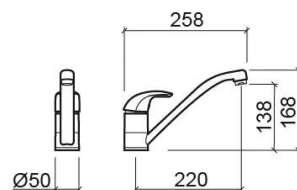

Misturadora de cozinha Alfa com bica giratória - Cromado

Ref. 500300111

Código EAN. 5604815600742

Informação Técnica

Comprimento: 258 mm

Largura: 50 mm

Altura: 168 mm

Peso: 1.43 kg

Coleção: [Alfa](#)

Tipo de produto: Torneiras de cozinha

Material: Latão

Características

- Com bica giratória
- Kit de fixação incluído
- Furo de bancada de Ø35mm

Downloads

Manuais de Limpeza

[Manual de Limpeza \(PDF\)](#) ,