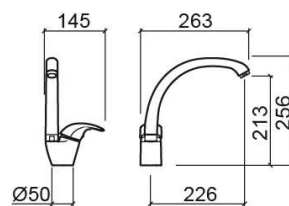

Misturadora de cozinha Alfa com bica lateral - Cromado

Ref. 500330111

Código EAN. 5604815600865

Informação Técnica

Comprimento: 263 mm

Largura: 145 mm

Altura: 256 mm

Peso: 1.82 kg

Coleção: Alfa

Tipo de produto: Torneiras de cozinha

Material: Latão

Características

- Com bica giratória
- Kit de fixação incluído
- Furo de bancada de Ø35mm

Downloads

Manuais de Limpeza

[Manual de Limpeza \(PDF\)](#) ,