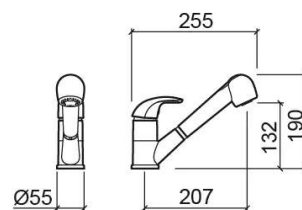

Misturadora de cozinha Alfa com chuveiro extraível 01 - Cromado

Ref. 500310111

Código EAN. 5604815600810

Informação Técnica

Comprimento: 255 mm

Largura: 55 mm

Altura: 190 mm

Peso: 2.38 kg

Coleção: Alfa

Tipo de produto: Torneiras de cozinha

Material: Latão

Características

- Com bica giratória
- Com chuveiro extraível
- Kit de fixação incluído
- Furo de bancada de Ø35mm

Downloads

Manuais de Limpeza