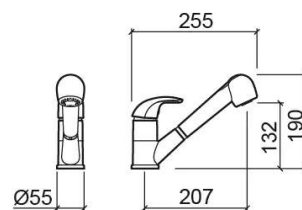

Misturadora de cozinha Alfa com chuveiro extraível 01 - Cromado

Ref. 500310111

Código EAN. 5604815600810

Informação Técnica

Comprimento: 255 mm

Largura: 55 mm

Altura: 190 mm

Peso: 2.38 kg

Coleção: Alfa

Tipo de produto: Torneiras de cozinha

Material: Latão

Características

- Com bica giratória
- Com chuveiro extraível
- Kit de fixação incluído
- Furo de bancada de Ø35mm