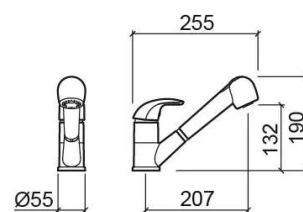

Misturadora de cozinha Alfa com chuveiro extraível 02 - Branco

Descontinuado

Ref. 500320100

Código EAN. 5604815600834

Informação Técnica

Comprimento: 255 mm

Largura: 55 mm

Altura: 190 mm

Peso: 2.37 kg

Coleção: Alfa

Tipo de produto: Torneiras de cozinha

Material: Latão

Características

- Com bica giratória
- Com chuveiro extraível
- Kit de fixação incluído
- Furo de bancada de Ø35mm

Variações

Cromado

255x55x190 mm

Ref. 500320111

Código EAN. 5604815600858

Peso: 2.37 kg

Downloads

Manuais de Limpeza

Manual de Limpeza (PDF) ,