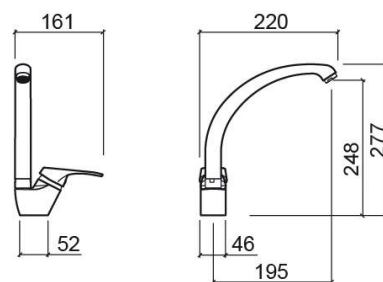

Misturadora de cozinha Cetus Basic com bica lateral - Cromado

Ref. 557330111

Código EAN. 5604815612332

Informação Técnica

Comprimento: 161 mm

Largura: 220 mm

Altura: 277 mm

Peso: 1.07 kg

Coleção: Cetus Basic

Tipo de produto: Torneiras de cozinha

Material: Latão

Características

- Caudal de água a 3 Bar – 12.9L/min
- Com bica giratória
- Kit de fixação incluído
- Furo de bancada de Ø35mm

Downloads