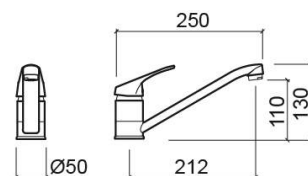

Misturadora de cozinha Cetus Basic - Cromado

Ref. 557300111

Código EAN. 5604815612349

Informação Técnica

Comprimento: 250 mm

Largura: 50 mm

Altura: 130 mm

Peso: 0.84 kg

Coleção: Cetus Basic

Tipo de produto: Torneiras de cozinha

Material: Latão

Características

- Com bica giratória
- Kit de fixação incluído
- Caudal de água a 3 Bar – 11.4L/Min
- Furo de bancada de Ø35mm

Downloads