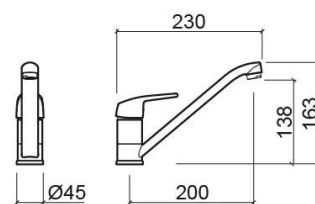

Misturadora de cozinha Easy com Ecospot e Cold Open - Cromado

Ref. 536300111NF

Código EAN. 5604815611649

Descrição

A abertura do manípulo está bloqueada para a direita a fim de não ativar o sistema de aquecimento de água.

Informação Técnica

Comprimento: 230 mm

Largura: 45 mm

Altura: 163 mm

Peso: 1.11 kg

Coleção: Easy

Tipo de produto: Torneiras de cozinha

Material: Latão

Características

- Caudal de água a 3 Bar - 8° 6L/min e 25° 12L/min
- Com bica giratória
- Com sistema ColdOpen
- Com sistema EcoSpot
- Kit de fixação incluído
- Furo de bancada de Ø35mm

Downloads

Vídeos

Misturadora com tecnologia Cold Open (JPG) ,