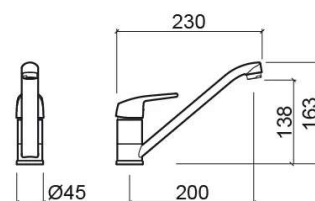

Misturadora de cozinha Easy com Ecospot e Cold Open - Cromado

Ref. 536300111NF

Código EAN. 5604815611649

Descrição

A abertura do manípulo está bloqueada para a direita a fim de não ativar o sistema de aquecimento de água.

Informação Técnica

Comprimento: 230 mm

Largura: 45 mm

Altura: 163 mm

Peso: 1.11 kg

Coleção: Easy

Tipo de produto: Torneiras de cozinha

Material: Latão

Características

- Caudal de água a 3 Bar - 8° 6L/min e 25° 12L/min
- Com bica giratória
- Com sistema ColdOpen
- Com sistema EcoSpot
- Kit de fixação incluído
- Furo de bancada de Ø35mm

Downloads

Vídeos

Misturadora com tecnologia Cold Open (JPG) ,