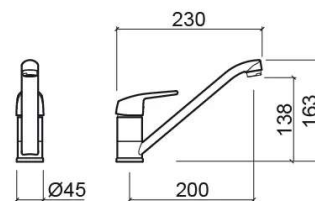

Misturadora de cozinha Easy - Cromado

Ref. 536300111

Código EAN. 5604815612677

Informação Técnica

Comprimento: 230 mm

Largura: 45 mm

Altura: 163 mm

Peso: 1.11 kg

Coleção: Easy

Tipo de produto: Torneiras de cozinha

Material: Latão

Características

- Caudal de água a 3 Bar - 14.5L/min
- Com bica giratória
- Kit de fixação incluído
- Furo de bancada de Ø35mm

Downloads

Manuais de Limpeza