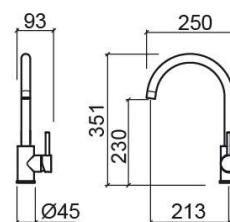

Misturadora de cozinha Kopa Arc - Cobre escovado

Ref. 513400129

Código EAN. 5604815615715

Informação Técnica

Comprimento: 250 mm

Largura: 93 mm

Altura: 351 mm

Peso: 2.00 kg

Coleção: Kopa

Tipo de produto: Torneiras de cozinha

Material: Inox

Características

- Com bica giratória
- Kit de fixação incluído
- Caudal de água a 3 Bar - 12.0L/Min
- Furo de bancada de Ø35mm

Variações

Inox escovado
250x93x351 mm

Ref. 513400113

Código EAN. 5604815615708

Peso: 2.00 kg

Dourado escovado
250x93x351 mm

Ref. 513400124

Código EAN. 5604815615876

Peso: 2.00 kg

Downloads