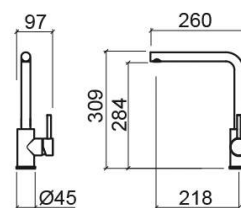

## Informação Técnica

Comprimento: 260 mm

Largura: 97 mm

Altura: 309 mm

Peso: 2.06 kg

Coleção: Kopa

Tipo de produto: Torneiras de cozinha

Material: Inox

## Características

- Com bica giratória
- Kit de fixação incluído
- Caudal de água a 3 Bar - 12.0L/Min
- Furo de bancada de Ø35mm

## Variações

---

Dourado escovado

260x97x309 mm

Ref. 513300124

Código EAN. 5604815615883

Peso: 2.06 kg

Cobre escovado

260x97x309 mm

Ref. 513300129

Código EAN. 5604815615722

Peso: 2.06 kg