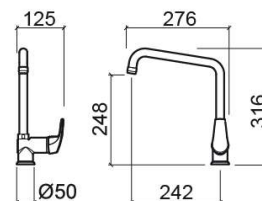

Misturadora de cozinha Mixa - Cromado

Ref. 520300111

Código EAN. 5604815604771

Informação Técnica

Comprimento: 276 mm

Largura: 125 mm

Altura: 316 mm

Peso: 1.66 kg

Coleção: [Mixa](#)

Tipo de produto: Torneiras de cozinha

Material: Latão

Características

- Caudal de água a 3 Bar - 16.5 L/min
- Com bica giratória
- Kit de fixação incluído
- Furo de bancada de Ø35mm

Downloads