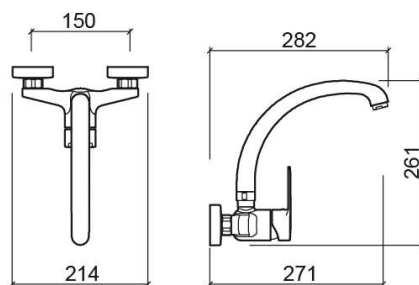

## Informação Técnica

Comprimento: 282 mm

Largura: 214 mm

Altura: 261 mm

Peso: 1.55 kg

Coleção: Start

Tipo de produto: Torneiras de cozinha

Material: Latão