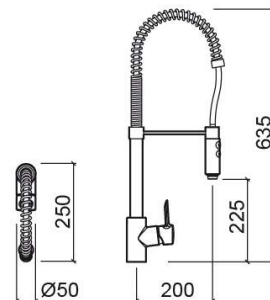

Misturadora de cozinha Torus com EcoSpot, chuveiro extraível, mola e gancho - Cromado

Ref. 537420111

Código EAN. 5604815607727

Descrição

Equipada com cartucho que permite abertura do manípulo em duas posições: meia abertura e abertura completa.

Informação Técnica

Comprimento: 250 mm

Largura: 50 mm

Altura: 635 mm

Peso: 4.95 kg

Coleção: Torus

Tipo de produto: Torneiras de cozinha

Material: Latão

Características

- Caudal de água a 3 Bar - 9L/min
- Com bica giratória
- Com chuveiro extraível
- Com sistema EcoSpot
- Kit de fixação incluído
- Furo de bancada de Ø35mm

Downloads

Manuais de Limpeza

[Manual de Limpeza \(PDF\)](#) ,