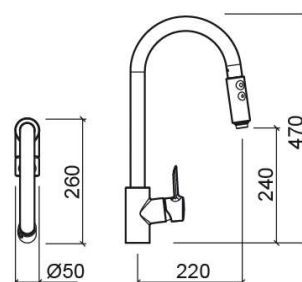

# Misturadora de cozinha Torus com EcoSpot e chuveiro extraível - Cromado

Ref. 537310111

Código EAN. 5604815607697

## Descrição

Equipada com cartucho que permite abertura do manípulo em duas posições: meia abertura e abertura completa.

## Informação Técnica

Comprimento: 260 mm

Largura: 50 mm

Altura: 470 mm

Peso: 3.60 kg

Coleção: Torus

Tipo de produto: Torneiras de cozinha

Material: Latão

## Características

- Caudal de água a 3 Bar - 9L/min
- Com bica giratória
- Com chuveiro extraível
- Com sistema EcoSpot
- Kit de fixação incluído
- Furo de bancada de Ø35mm