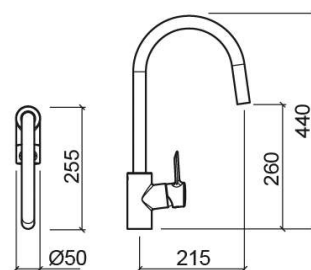

## Descrição

Equipada com cartucho que permite abertura do manípulo em duas posições: meia abertura e abertura completa.

## Informação Técnica

Comprimento: 255 mm

Largura: 50 mm

Altura: 440 mm

Peso: 3.05 kg

Coleção: Torus

Tipo de produto: Torneiras de cozinha

Material: Latão

## Características

- Caudal de água a 3 Bar - 9L/min
- Com bica giratória
- Com sistema EcoSpot
- Kit de fixação incluído
- Furo de bancada de Ø35mm