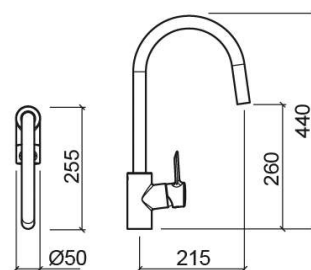

Misturadora de cozinha Torus com EcoSpot e Cold Open - Cromado

Ref. 537300111

Código EAN. 5604815607680

Descrição

Equipada com cartucho que permite abertura do manípulo em duas posições: meia abertura e abertura completa.

Informação Técnica

Comprimento: 255 mm

Largura: 50 mm

Altura: 440 mm

Peso: 3.05 kg

Coleção: Torus

Tipo de produto: Torneiras de cozinha

Material: Latão

Características

- Caudal de água a 3 Bar - 9L/min
- Com bica giratória
- Com sistema EcoSpot
- Kit de fixação incluído
- Furo de bancada de Ø35mm

Downloads

Manuais de Limpeza

[Manual de Limpeza \(PDF\)](#) ,