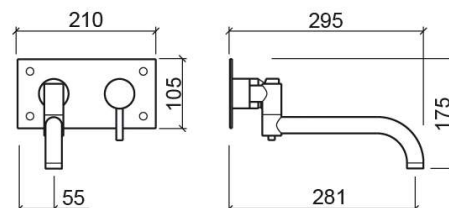

## Informação Técnica

Comprimento: 295 mm

Largura: 210 mm

Altura: 175 mm

Peso: 2.60 kg

Coleção: Tube

Tipo de produto: Torneiras de cozinha

Material: Latão