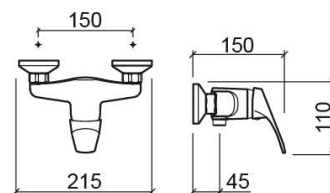

## Informação Técnica

Comprimento: 150 mm

Largura: 215 mm

Altura: 110 mm

Peso: 1.45 kg

Coleção: Cetus Basic

Tipo de produto: Torneiras

Estilo: Contemporâneo

## Características

- Chuveiro de mão - 1 função
- Misturadora monocomando
- Caudal de água a 3 Bar - 11L/min
- Chuveiro, flexível de 1.75m e suporte para chuveiro de mão incluídos