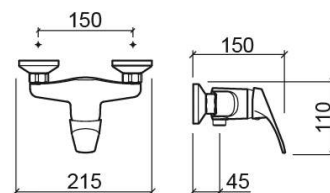

Misturadora de duche Cetus Basic - Cromado

Ref. 557070111

Código EAN. 5604815611199

Informação Técnica

Comprimento: 150 mm

Largura: 215 mm

Altura: 110 mm

Peso: 1.45 kg

Coleção: Cetus Basic

Tipo de produto: Torneiras

Estilo: Contemporâneo

Material: Latão; Zamak

Tipologia de Instalação: Mural

Características

- Chuveiro de mão - 1 função
- Misturadora monocomando
- Caudal de água a 3 Bar - 11L/min
- Chuveiro, flexível de 1.75m e suporte para chuveiro de mão incluídos