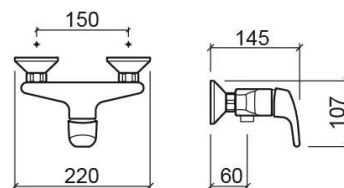

Misturadora de duche Easy - Cromado

Ref. 536070111

Código EAN. 5604815607468

Informação Técnica

Comprimento: 145 mm

Largura: 220 mm

Altura: 107 mm

Peso: 1.82 kg

Coleção: Easy

Tipo de produto: Torneiras

Estilo: Contemporâneo

Material: Latão; Zamak

Tipologia de Instalação: Mural

Características

- Chuveiro de mão - 1 função
- Misturadora monocomando
- Chuveiro Mixa, flexível de 1.75m e suporte para chuveiro de mão incluídos
- Caudal de água a 3 Bar - 13.6L/min