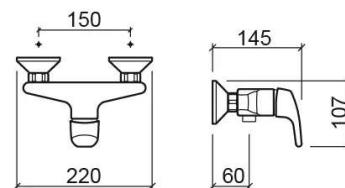

## Informação Técnica

Comprimento: 145 mm

Largura: 220 mm

Altura: 107 mm

Peso: 1.82 kg

Coleção: Easy

Tipo de produto: Torneiras

Estilo: Contemporâneo

## Características

- Chuveiro de mão - 1 função
- Misturadora monocomando
- Chuveiro Mixa, flexível de 1.75m e suporte para chuveiro de mão incluídos
- Caudal de água a 3 Bar - 13.6L/min