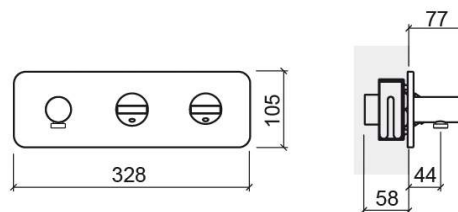

# Misturadora de duche Line 42 de encastrar com 4 vias - Cromado

Ref. 555670111

Código EAN. 5604815614909

## Informação Técnica

Comprimento: 77 mm

Largura: 328 mm

Altura: 105 mm

Peso: 3.45 kg

Coleção: Line 42

Tipo de produto: Torneiras

Estilo: Contemporâneo