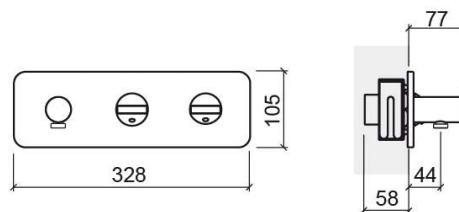

# Misturadora de duche Line 42 de encastrar com 4 vias - Cromado

Ref. 555670111

Código EAN. 5604815614909

## Informação Técnica

Comprimento: 77 mm

Largura: 328 mm

Altura: 105 mm

Peso: 3.45 kg

Coleção: Line 42

Tipo de produto: Torneiras

Estilo: Contemporâneo