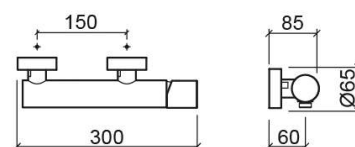

Misturadora de duche Single - Cromado

Ref. 554070111

Código EAN. 5604815610345

Descrição

Consultar disponibilidade.

Informação Técnica

Comprimento: 85 mm

Largura: 300 mm

Altura: 65 mm

Peso: 1.89 kg

Coleção: Single

Tipo de produto: Torneiras

Estilo: Contemporâneo

Material: Latão

Tipologia de Instalação: Mural

Características

- Caudal de água a 3 Bar - 18L/min
- Misturadora monocomando

Downloads

Manuais de Limpeza

Manual de Limpeza (PDF) ,

Desenhos Técnicos

5540701 DT (PDF) ,