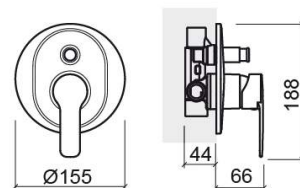

Misturadora de duche Start de encastrar com 4 vias - Cromado

Ref. 558180111C

Código EAN. 5604815611823

Informação Técnica

Comprimento: 66 mm

Largura: 155 mm

Altura: 188 mm

Peso: 1.31 kg

Coleção: Start

Tipo de produto: Torneiras

Estilo: Contemporâneo

Material: Latão

Tipologia de Instalação: Encastrar

Características

- Misturadora monocomando
- Solução de duche para 2 saídas de água (4 vias)
- Caudal de água a 3 Bar - 19.5/25.5L/min