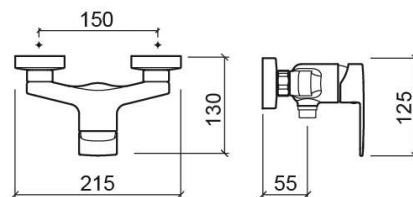

## Informação Técnica

Comprimento: 130 mm

Largura: 215 mm

Altura: 125 mm

Peso: 1.58 kg

Coleção: Start

Tipo de produto: Torneiras

Estilo: Contemporâneo

## Características

- Caudal de água a 3 Bar - 20.5L/min
- Chuveiro de mão - 1 função
- Misturadora monocomando
- Chuveiro Mixa, flexível de 1.75m e suporte para chuveiro de mão incluídos