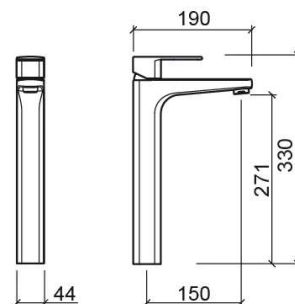

Misturadora de lavatório Advance alta com EcoSpot e Cold Open - Cromado

Ref. 527433111

Código EAN. 5604815614480

Informação Técnica

Comprimento: 190 mm

Largura: 44 mm

Altura: 330 mm

Peso: 2.65 kg

Coleção: Advance

Tipo de produto: Torneiras

Estilo: Contemporâneo

Material: Latão; Zamak

Tipologia de Instalação: Para bancada

Características

- Com sistema ColdOpen
- Com sistema EcoSpot
- Kit de fixação incluído
- Ligações flexíveis para água Q/F incluídas
- Misturadora monocomando
- Válvula não incluída
- Caudal de água a 3 Bar - entre 4L/min a 6L/min