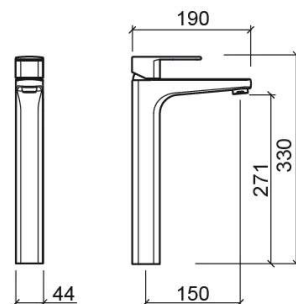

Misturadora de lavatório Advance alta com EcoSpot - Cromado

Ref. 527430111

Código EAN. 5604815614473

Informação Técnica

Comprimento: 190 mm

Largura: 44 mm

Altura: 330 mm

Peso: 2.65 kg

Coleção: Advance

Tipo de produto: Torneiras

Estilo: Contemporâneo

Material: Latão; Zamak

Tipologia de Instalação: Para bancada

Características

- Com sistema EcoSpot
- Kit de fixação incluído
- Ligações flexíveis para água Q/F incluídas
- Misturadora monocomando
- Válvula não incluída
- Caudal de água a 3 Bar - entre 4L/min a 6L/min