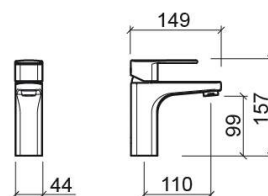

Misturadora de lavatório Advance com EcoSpot - Cromado

Ref. 527030111

Código EAN. 5604815614374

Informação Técnica

Comprimento: 149 mm

Largura: 44 mm

Altura: 157 mm

Peso: 1.44 kg

Coleção: Advance

Tipo de produto: Torneiras

Estilo: Contemporâneo

Material: Latão; Zamak

Tipologia de Instalação: Para bancada

Características

- Com sistema EcoSpot
- Kit de fixação incluído
- Ligações flexíveis para água Q/F incluídas
- Misturadora monocomando
- Válvula não incluída
- Caudal de água a 3 Bar - entre 4L/min a 6L/min