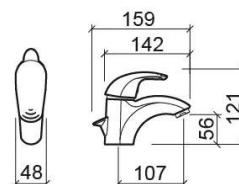

Misturadora de lavatório Alfa com válvula - Cromado

Ref. 500030011

Código EAN. 5604815600001

Descrição

[Consultar disponibilidade](#)

Informação Técnica

Comprimento: 159 mm

Largura: 48 mm

Altura: 121 mm

Peso: 1.90 kg

Coleção: [Alfa](#)

Tipo de produto: Torneiras

Estilo: Contemporâneo

Material: Latão

Tipologia de Instalação: Para bancada

Características