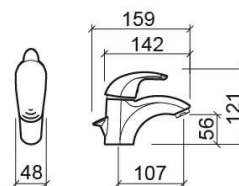

Misturadora de lavatório Alfa com válvula - Cromado

Ref. 500030011

Código EAN. 5604815600001

Descrição

[Consultar disponibilidade](#)

Informação Técnica

Comprimento: 159 mm

Largura: 48 mm

Altura: 121 mm

Peso: 1.90 kg

Coleção: [Alfa](#)

Tipo de produto: Torneiras

Estilo: Contemporâneo

Material: Latão

Tipologia de Instalação: Para bancada

Características

- Caudal de água a 3 Bar - 15L/min
- Kit de fixação incluído
- Ligações flexíveis para água Q/F incluídas
- Misturadora monocomando
- Válvula de descarga automática incluída