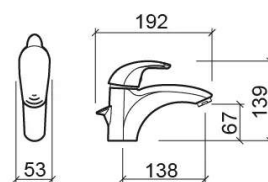

Misturadora de lavatório Alfa sénior com válvula - Cromado

Ref. 500430011

Código EAN. 5604815601046

Descrição

[Consultar disponibilidade](#)

Informação Técnica

Comprimento: 192 mm

Largura: 53 mm

Altura: 139 mm

Peso: 1.90 kg

Coleção: [Alfa](#)

Tipo de produto: Torneiras

Estilo: Contemporâneo

Material: Latão

Tipologia de Instalação: Para bancada

Características