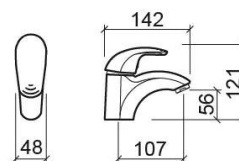

Misturadora de lavatório Alfa - Cromado

Ref. 500030111

Código EAN. 5604815600087

Descrição

[Consultar disponibilidade](#)

Informação Técnica

Comprimento: 142 mm

Largura: 48 mm

Altura: 121 mm

Peso: 1.40 kg

Coleção: [Alfa](#)

Tipo de produto: Torneiras

Estilo: Contemporâneo

Material: Latão

Tipologia de Instalação: Para bancada

Características