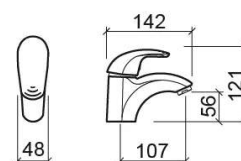

Misturadora de lavatório Alfa - Cromado

Ref. 500030111

Código EAN. 5604815600087

Descrição

[Consultar disponibilidade](#)

Informação Técnica

Comprimento: 142 mm

Largura: 48 mm

Altura: 121 mm

Peso: 1.40 kg

Coleção: Alfa

Tipo de produto: Torneiras

Estilo: Contemporâneo

Material: Latão

Tipologia de Instalação: Para bancada

Características