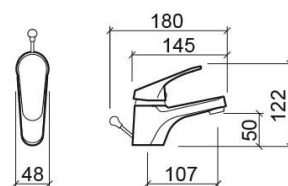

Misturadora de lavatório Cetus Basic com válvula - Cromado

Ref. 557030011

Código EAN. 5604815611151

Informação Técnica

Comprimento: 180 mm

Largura: 48 mm

Altura: 122 mm

Peso: 1.20 kg

Coleção: Cetus Basic

Tipo de produto: Torneiras

Estilo: Contemporâneo

Material: Latão; Zamak

Tipologia de Instalação: Para bancada

Características

- Kit de fixação incluído
- Ligações flexíveis para água Q/F incluídas
- Misturadora monocomando
- Válvula de descarga automática incluída
- Caudal de água a 3 Bar - 11L/min